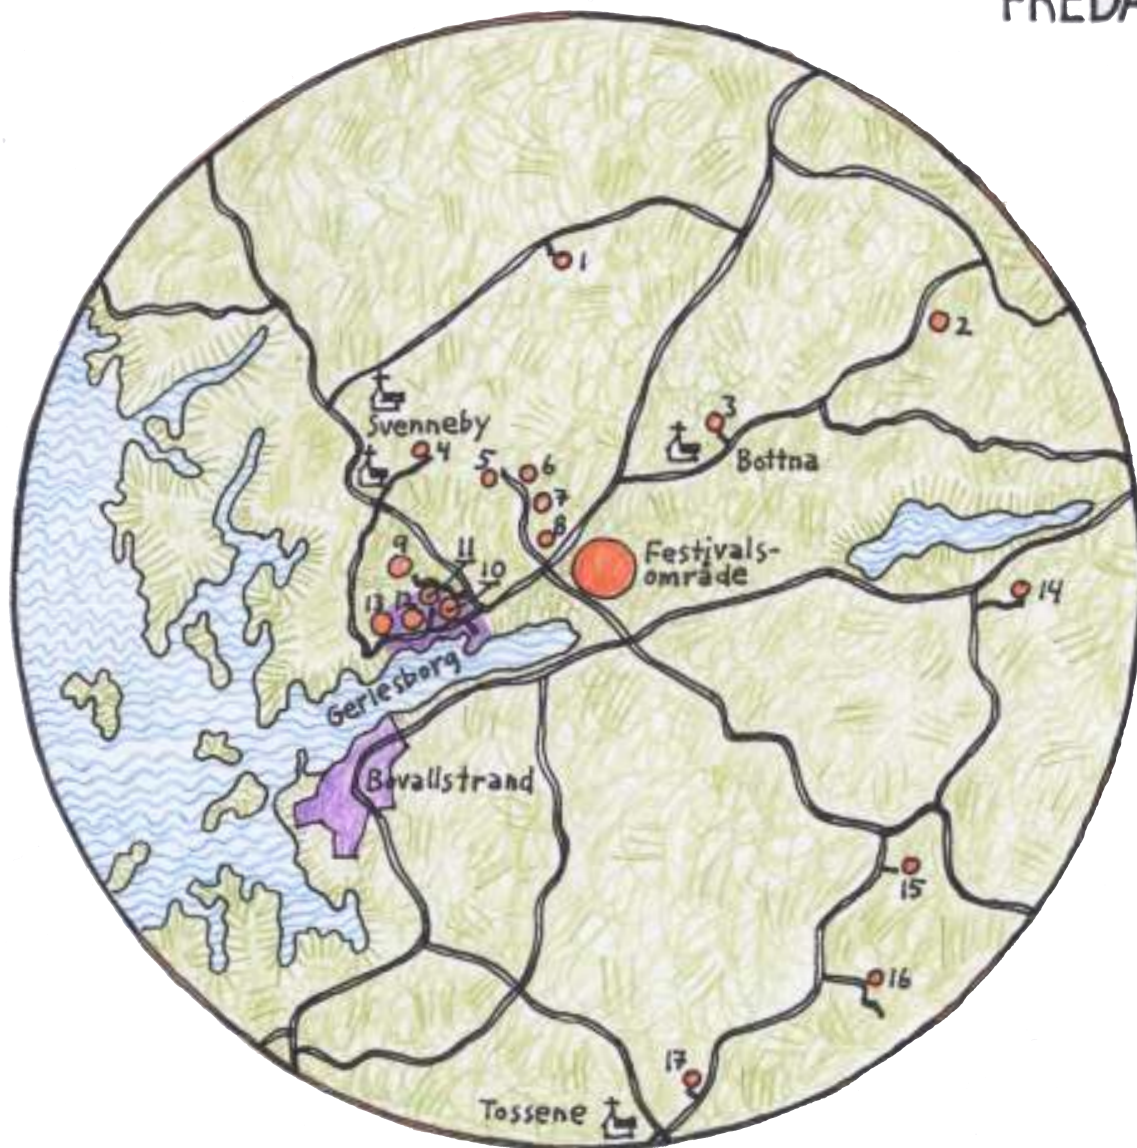

ÖPPNA FRUKOSTATELJÉER

FREDAG ♦ LÖRDAG ♦ SÖNDAG KL. 9 - 11

Besök några av
TRAKTENS KONSTNÄRER
i deras ateljéer under kulturfestivalen.
Hos vissa serveras enklare frukost.

- | | |
|----------------------------|------------|
| 1. Christina Bymark | 0523-54011 |
| 2. Elsa Agélii | 0523-54170 |
| 3. Britt Ignell | 0523-54206 |
| 4. Marianne Sterner | 0523-53289 |
| 5. Birgitta Bengtsson | 0523-51066 |
| 6. Catharina Göransson | 0523-57280 |
| 7. Annett Florén | 0523-51882 |
| 8. Per Berger | 0523-57157 |
| 9. Inger Brantenberg | 0523-57151 |
| 10. Arne Isacson | 0523-51680 |
| 10. Margareta Blomberg | 0523-51549 |
| 11. Bosse Anås | 0523-51609 |
| 11. Marianne Gunnemark | 0523-51609 |
| 12. Birgitta Eriksson-Fast | 0523-51265 |
| 13. Inger Wihl | 0523-57233 |
| 14. Christina Ärlestig | 0523-91213 |
| 15. Uwe Kersten | 0523-91130 |
| 16. Janolof Bengtsson | 0523-52220 |
| 16. Gunilla B. Blomstrand | 0523-52220 |
| 17. Siw Lurås | 0523-51952 |